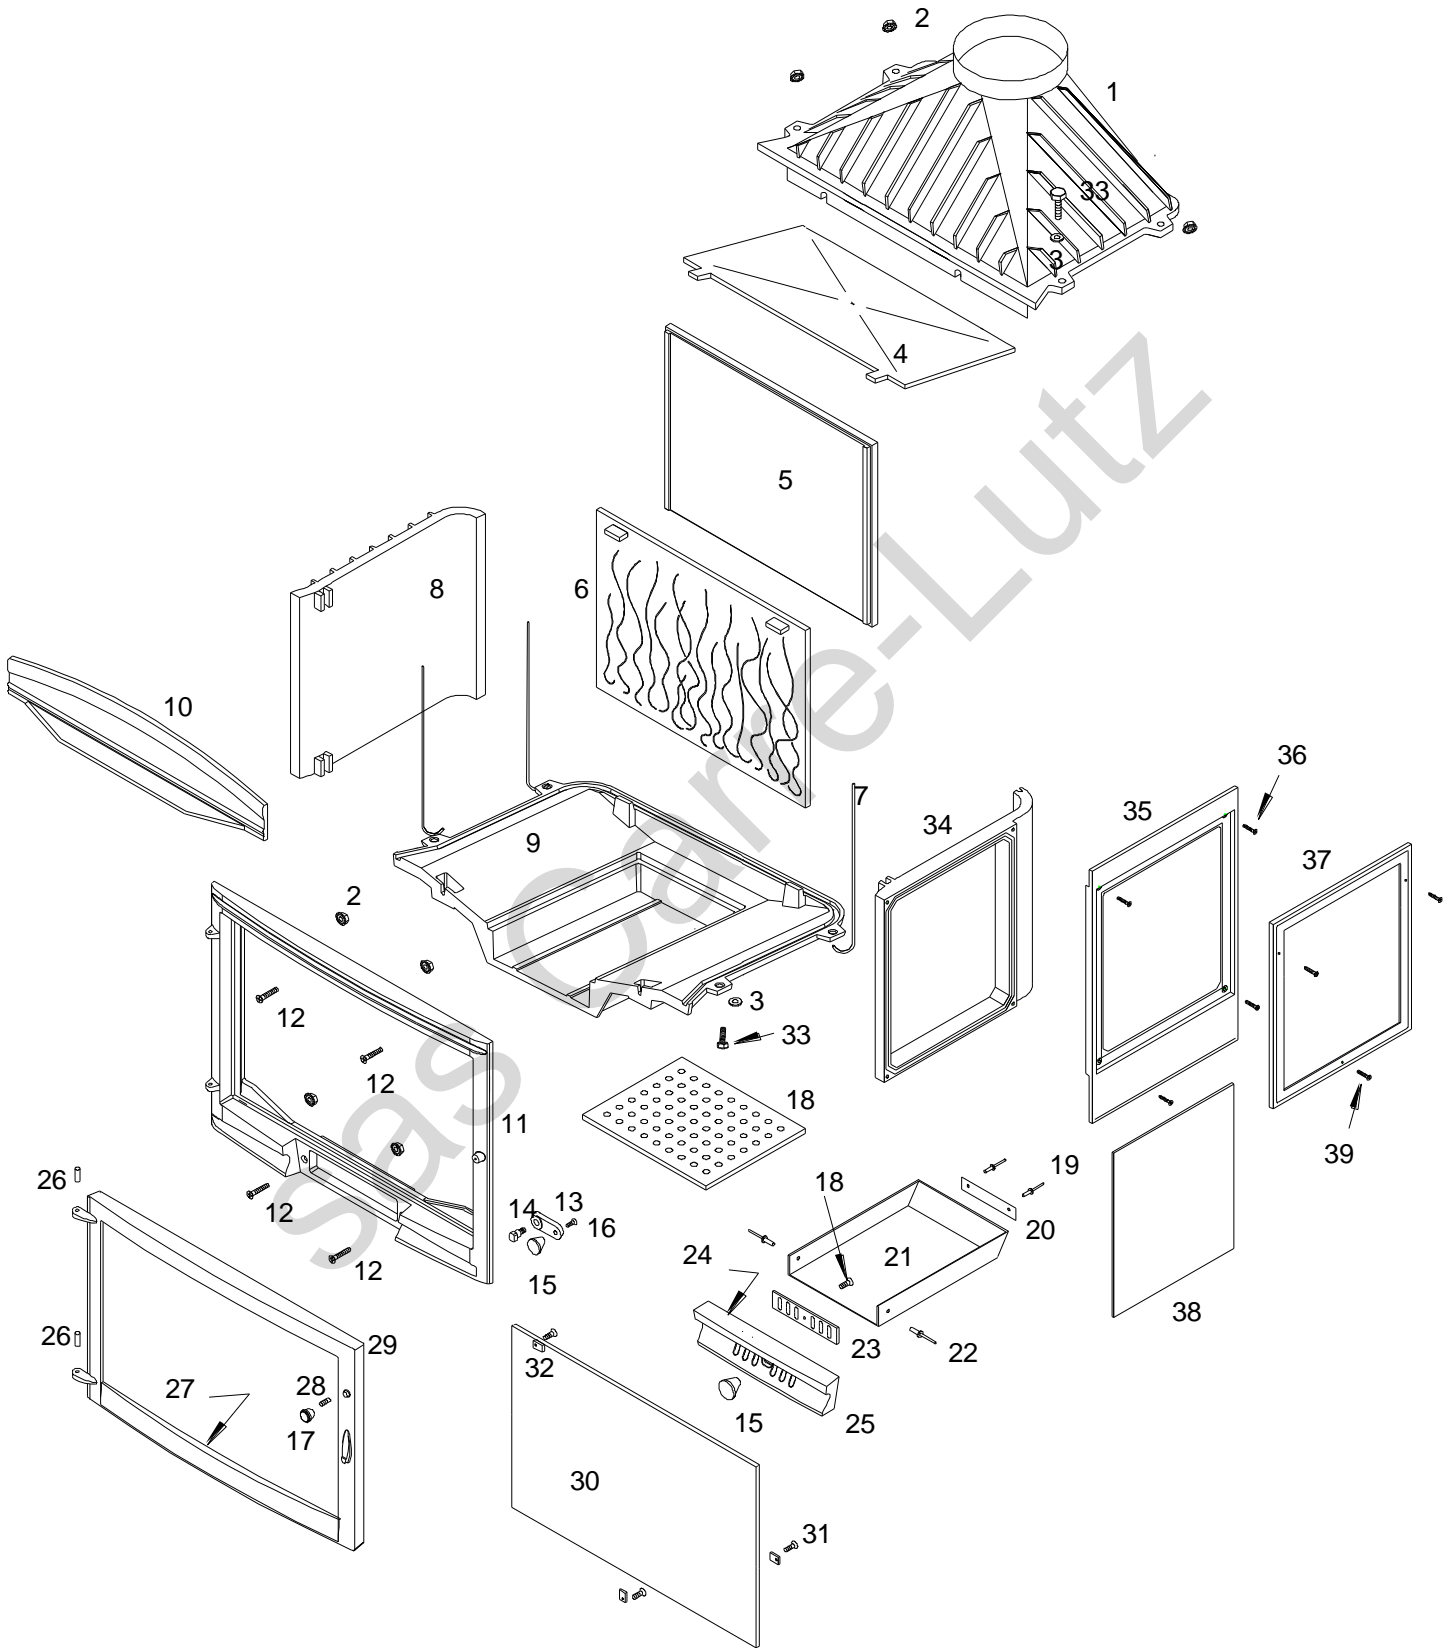

foyer 700 Sélénic côté droit vitré

AD676902

foyer 700 Sélénic côté droit vitré AD676902

| Repère | Nbr | DESIGNATION | Référence |
|--------|-----|---|--------------------|
| 1 | 1 | Avaloir | FB60 700368 |
| 2 | 7 | Ecrou hexagonal de 6 | AV 7220060 |
| 3 | 2 | Rondelle de 6 | AV 4100060 |
| 4 | 1 | Déflexeur | FB60 700381 |
| 5 | 1 | Fond arrière | FB60 700862 |
| 6 | 1 | Taque décor | FB60 700297 |
| 7 | 3 | Tirant | AS 700256 |
| 8 | 1 | Côté gauche | FB60 700863 |
| 9 | 1 | Socle | FB60 700871 |
| 10 | 1 | Pare bûches | FB60 700298 |
| 11 | 1 | Façade | FB60 700293 |
| 12 | 4 | Vis tête fraisée de 6x30 | AV 8636300 |
| 13 | 1 | Loquet | FB60 750214 |
| 14 | 1 | Vis de fixation du loquet | AS 750251 |
| 15 | 3 | Bouton bakélite | AS 700400A |
| 16 | 1 | Vis tête fraisée de 6x10 | AV 8606100 |
| 17 | 1 | Grille foyère | FB60 700868 |
| 18 | 1 | Vis tête cylindrique de 6x25 | AV 8626250 |
| 19 | 2 | Rivet de 3x8 | AV 5203080 |
| 20 | 1 | Plaque signalétique | PS 676902 |
| 21 | 1 | Tiroir cendrier | AT 700326B |
| 22 | 2 | Rivet de 5x16 | AV 5205160 |
| 23 | 1 | Registre de réglage d'air | FB60 750208 |
| 24 | 1 | Joint de cendrier de 5, longueur 0,62 mètre | AI 303005 |
| 25 | 1 | Façade cendrier | FB60 700295 |
| 26 | 2 | Axe de porte | AV 6306240 |
| 27 | 1 | Joint de porte de 7, longueur 2,06 mètres | AI 303007 |
| 28 | 1 | Vis sans tête de 6x16 | AV 8706160 |
| 29 | 1 | Porte | FB60 700525 |
| 30 | 1 | Vitre de 590x380x4 | AX 22695P |
| 31 | 3 | Vis tête cylindrique de 4x6 | AV 8644062 |
| 32 | 3 | Attache de vitre | AS 700262 |
| 33 | 2 | Vis tête hexagonale de 6x20 | AV 8406200 |
| 34 | 1 | Côté évidé | FB60 700364 |
| 35 | 1 | Côté vitré | FB60 700274 |
| 36 | 4 | Vis tête fraisée de 6x20 | AV 8636200 |
| 37 | 1 | Précadre | FB60 700275 |
| 38 | 1 | Vitre de 332x282x4 | AX 52700P |
| 39 | 3 | Vis tête fraisée de 4x16 | AV 8654160 |